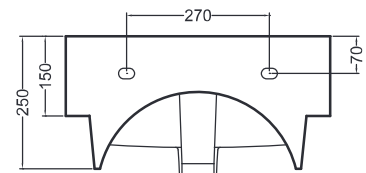

VOLANT 50X50

COLAVENE

Mobile a terra cassetti

- LAB5050_Lavabo Volant 50x50
- MTC5050_Mobile a terra 1 anta

Disegni Tecnici
Technical Drawings

Accessori
Accessories

- 330242_Sifone e piletta lavabo
- 330181_Tavola di lavaggio

PIANTA

VISTA POSTERIORE

SEZIONE A-A

SEZIONE B-B