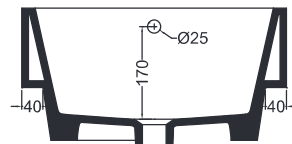

VOLANT 50X50

COLAVENE

Mobile a terra cassetti

- LAB5050_Lavabo Volant 50x50
- MTC5050_Mobile a terra 1 anta

Disegni Tecnici
Technical Drawings

Accessori
Accessories

- 330242_Sifone e piletta lavabo
- 330181_Tavola di lavaggio

PIANTA

VISTA POSTERIORE

SEZIONE A-A

SEZIONE B-B