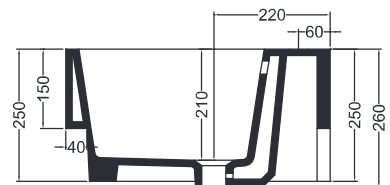

VOLANT 50X50

COLAVENE

Mobile a terra cassetti

- LAB5050_Lavabo Volant 50x50
- MTC5050_Mobile a terra 1 anta

Disegni Tecnici
Technical Drawings

Accessori
Accessories

- 330242_Sifone e piletta lavabo
- 330181_Tavola di lavaggio

PIANTA

VISTA POSTERIORE

SEZIONE A-A

SEZIONE B-B