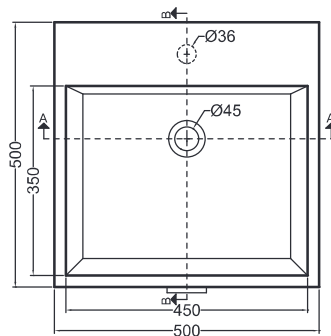

VOLANT 50X50

COLAVENE

Mobile a terra cassetti

- LAB5050_Lavabo Volant 50x50
- MTC5050_Mobile a terra 1 anta

Disegni Tecnici
Technical Drawings

Accessori
Accessories

- 330242_Sifone e piletta lavabo
- 330181_Tavola di lavaggio

PIANTA

VISTA POSTERIORE

SEZIONE A-A

SEZIONE B-B