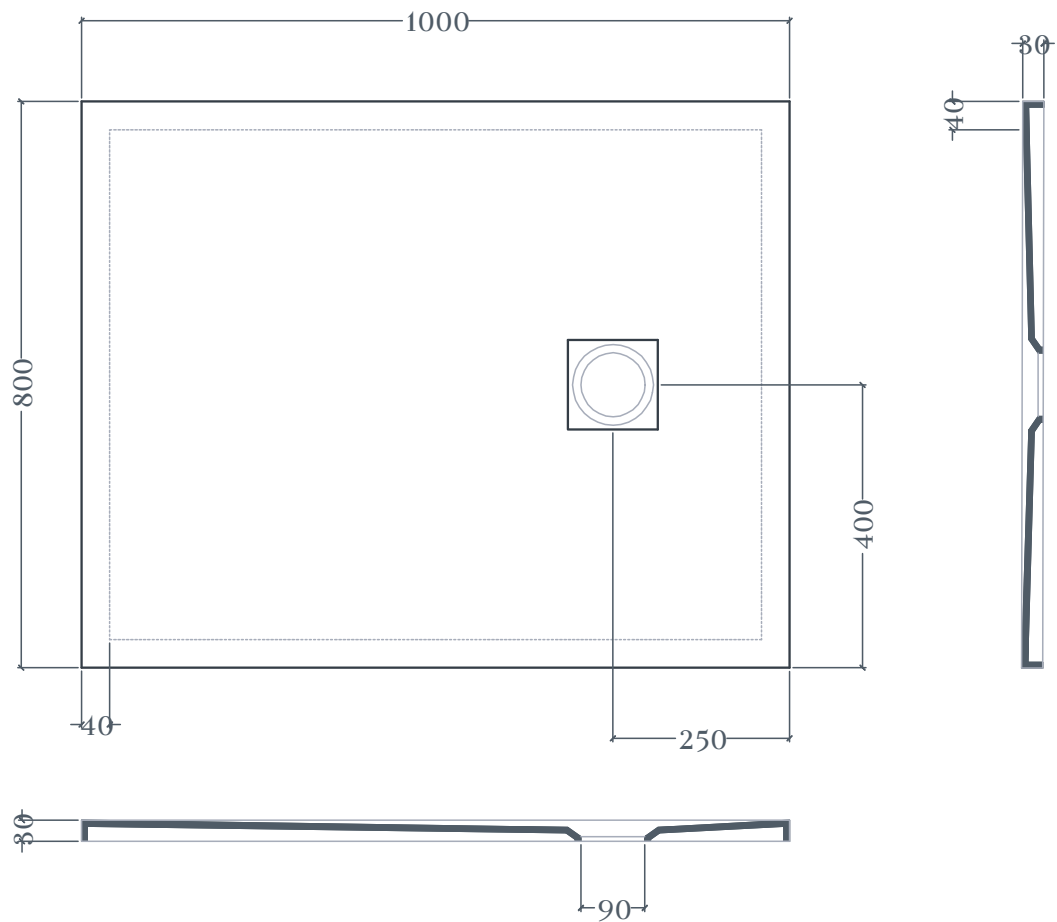

## LAPIS | PDR024

Vaso sospeso 80\*100\*H3  
Wall hung WC 80\*100\*H3

Peso: KG 27  
Weight: KG 27

N.B. Le misure indicate possono subire una variazione dell'0,6% circa, dovuta ad usura stampi e a variazioni delle caratteristiche tecniche relative alle materie prime che compongono l'impasto.

N.B. Indicated size could have a variation of about 0,6% due to usure of the moulds or the variations of the materials' technical characteristics used in the mixture.