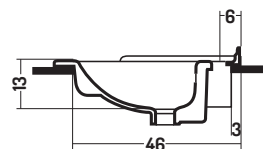

cod. 02
Nero Lucido
Black Gloss

cod. 53
Grigio Bromo
Grey Bromine

cod. 56
Grigio Perla
Pearl Grey

cod. 55
Castoro
Beaver

cod. 54
Tortora
Turtle-Dove

Caratteristiche

Smalto
Antibatterico
Antibacterial
Glaze

Lavabo
Rettificato
Grind Basin