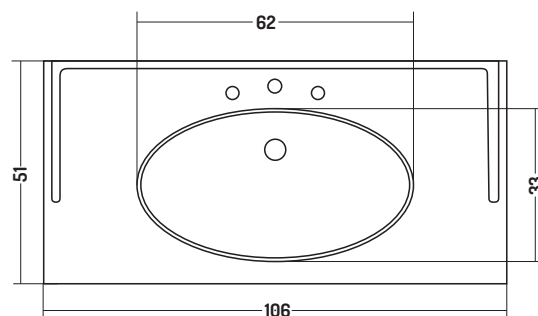

QUBO VINTAGE

COD QV10651101

Consolle incasso 106
Recessed console 106
monoforo / one tap hole

Disponibilità colori

cod. 01
Bianco Lucido
White Gloss

cod. 51
Bianco Opaco
White Matt

cod. 52
Nero Opaco
Black Matt

cod. 02
Nero Lucido
Black Gloss

cod. 53
Grigio Bromo
Grey Bromine

cod. 56
Grigio Perla
Pearl Grey

cod. 55
Castoro
Beaver

cod. 54
Tortora
Turtle-Dove

Caratteristiche

Smalto
Antibatterico
Antibacterial
Glaze

Lavabo
Rettificato
Grind Basin

Facilità di pulizia
Easy to Clean

DISEGNO CERAMICA SRL

Via del Bocciodromo snc
01035 Gallese Scalo (VT) ITALY

Tel. +39.0761.496725
Fax +39.0761.496726

info@disegnoceramica.com

Ufficio Commerciale ITALIA

giacinta@disegnoceramica.com
annamosi@disegnoceramica.com

Ufficio Export

novella@disegnoceramica.com
natalie@disegnoceramica.com

Ufficio Tecnico

ufficiotecnico@disegnoceramica.com