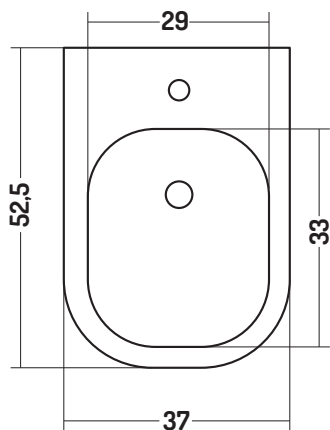

LOOM

COD L000600101

Bidet a terra

Back to wall bidet

Disponibilità colori

cod. 01
Bianco Lucido
White Gloss

cod. 51
Bianco Opaco
White Matt

cod. 52
Nero Opaco
Black Matt