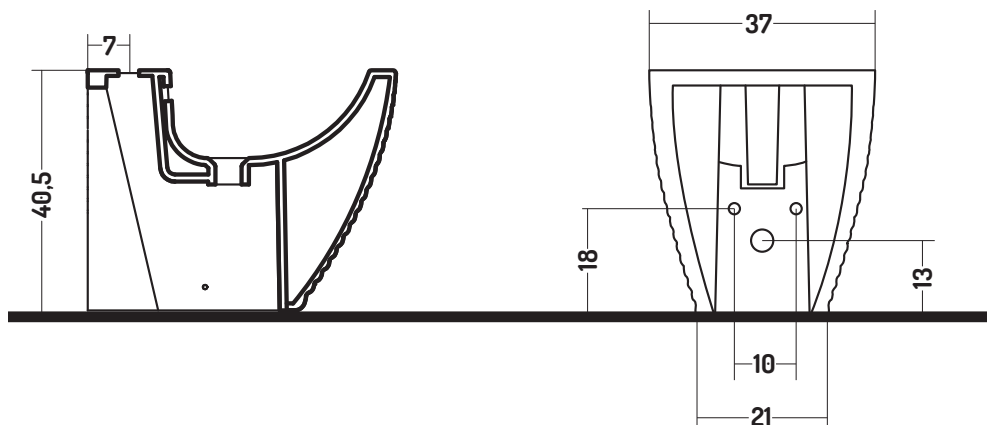

LOOM

COD L000600101

Bidet a terra

Back to wall bidet

Disponibilità colori

cod. 01
Bianco Lucido
White Gloss

cod. 51
Bianco Opaco
White Matt

cod. 52
Nero Opaco
Black Matt

cod. 56
Grigio Perla
Pearl Grey

cod. 53
Grigio Bromo
Grey Bromine

cod. 54
Tortora
Turtle-Dove

cod. 55
Castoro
Beaver

cod. 02
Nero Lucido
Black Gloss

DISEGNO CERAMICA SRL

Via del Bocciodromo snc
01035 Gallese Scalo (VT) ITALY