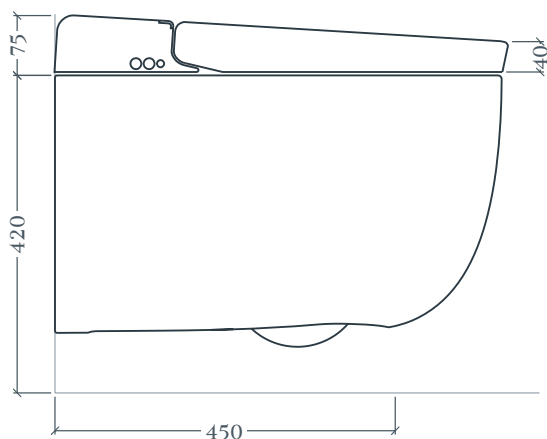

## HYPE | HYV001

Wc sospeso Senza Brida multi-funzione 38\*59  
Wall-hung multi-function Rimless WC 38\*59

Peso: KG 23  
Weight: KG 23

### THE.SANIGLAZE

ATTENZIONE! Accessori non inclusi  
ATTENTION! Accessories not included

Top view

Acqua | Water ●  
Corrente | Electricity ●

Lunghezza tubo flessibile 3/8": 150mm dal muro  
Lunghezza cavo elettrico: 250mm dal muro  
3/8" Flexible hose length: 150mm from the wall  
Power cord length: 250mm from the wall

\* Cassetta ad incasso NON predisposta per smart toilet  
Concealed cistern NOT pre-arranged for smart toilet

Side view

Back view

N.B. Le misure indicate possono subire una variazione dell 0,6% circa, dovuta ad usura stampi e a variazioni delle caratteristiche tecniche relative alle materie prime che compongono l'impasto .

N.B. Indicated size could have a variation of about 0,6% due to usure of the moulds or the variations of the materials' technical characteristics used in the mixture.