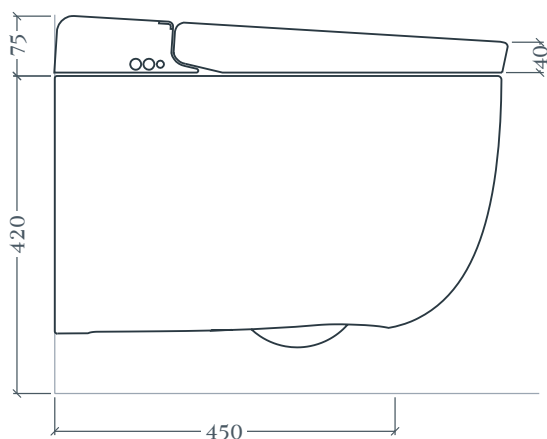

## HYPE | HYV001

Wc sospeso Senza Brida multi-funzione 38\*59  
Wall-hung multi-function Rimless WC 38\*59

Peso: KG 23  
Weight: KG 23

### THE.SANIGLAZE

ATTENZIONE! Accessori non inclusi  
ATTENTION! Accessories not included

Top view

Acqua | Water ●  
Corrente | Electricity ●

Lunghezza tubo flessibile 3/8": 150mm dal muro  
Lunghezza cavo elettrico: 250mm dal muro  
3/8" Flexible hose length: 150mm from the wall  
Power cord length: 250mm from the wall

\* Cassetta ad incasso predisposta per smart toilet  
Concealed cistern pre-arranged for smart toilet

Side view

Back view

N.B. Le misure indicate possono subire una variazione dell'0,6% circa, dovuta ad usura stampi e a variazioni delle caratteristiche tecniche relative alle materie prime che compongono l'impasto.

N.B. Indicated size could have a variation of about 0,6% due to usure of the moulds or the variations of the materials' technical characteristics used in the mixture.