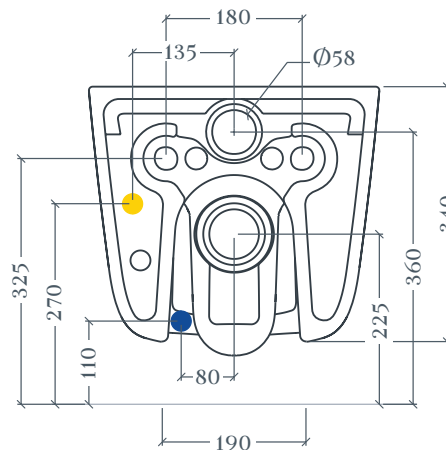

## HYPE | HYV001

Wc sospeso Senza Brida multi-funzione 38\*59  
Wall-hung multi-function Rimless WC 38\*59

Peso: KG 23  
Weight: KG 23

### THE.SANIGLAZE

ATTENZIONE! Accessori non inclusi  
ATTENTION! Accessories not included

Top view

Acqua | Water ●  
Corrente | Electricity ●

Lunghezza tubo flessibile 3/8": 150mm dal muro  
Lunghezza cavo elettrico: 250mm dal muro  
3/8" Flexible hose length: 150mm from the wall  
Power cord length: 250mm from the wall

\* Cassetta ad incasso NON predisposta per smart toilet  
Concealed cistern NOT pre-arranged for smart toilet

Side view

Back view

N.B. Le misure indicate possono subire una variazione dell 0,6% circa, dovuta ad usura stampi e a variazioni delle caratteristiche tecniche relative alle materie prime che compongono l'impasto .