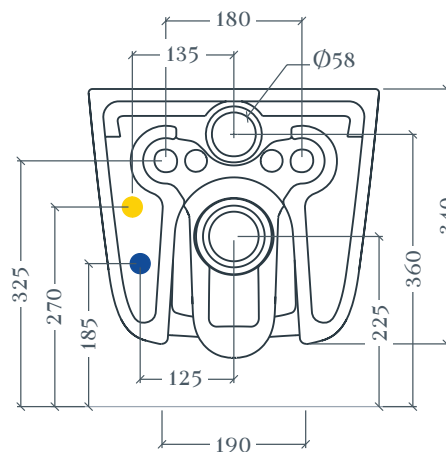

## HYPE | HYV001

Wc sospeso Senza Brida multi-funzione 38\*59  
Wall-hung multi-function Rimless WC 38\*59

Peso: KG 23  
Weight: KG 23

### THE.SANIGLAZE

ATTENZIONE! Accessori non inclusi  
ATTENTION! Accessories not included

Top view

Acqua | Water ●  
Corrente | Electricity ●

Lunghezza tubo flessibile 3/8": 150mm dal muro  
Lunghezza cavo elettrico: 250mm dal muro  
3/8" Flexible hose length: 150mm from the wall  
Power cord length: 250mm from the wall

\* Cassetta ad incasso predisposta per smart toilet  
Concealed cistern pre-arranged for smart toilet

Side view

Back view

N.B. Le misure indicate possono subire una variazione dell'0,6% circa, dovuta ad usura stampi e a variazioni delle caratteristiche tecniche relative alle materie prime che compongono l'impasto.

N.B. Indicated size could have a variation of about 0,6% due to usure of the moulds or the variations of the materials' technical characteristics used in the mixture.